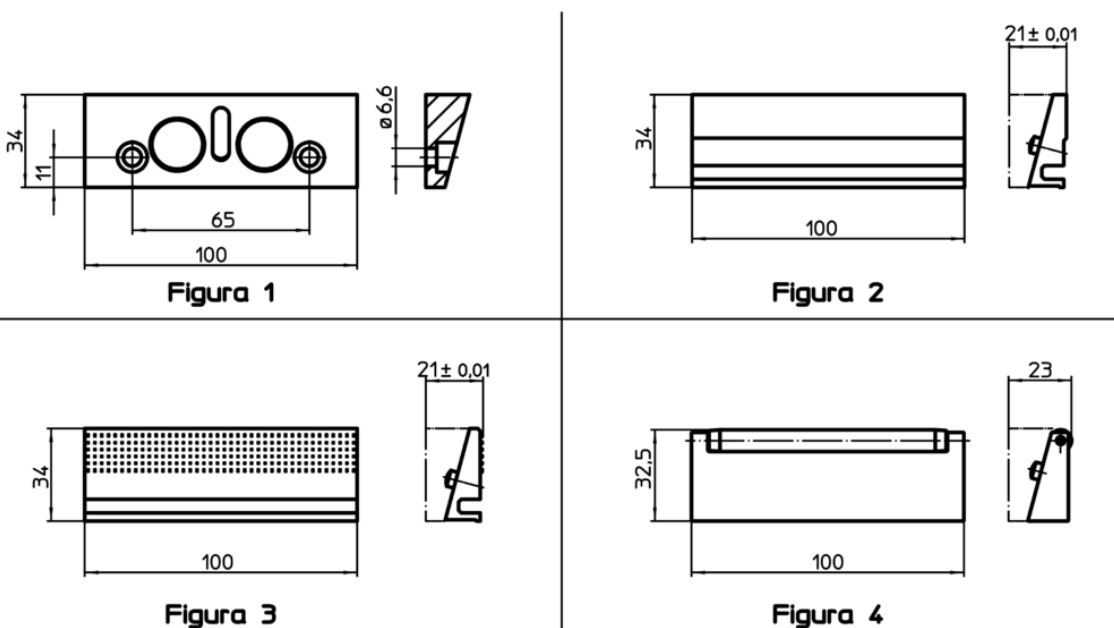

Desen

Informații comandă

Mărime nominală [mm]	[g]	RoHS	REACH	Ref. Nr.
suport din oțel călit – figura 1				
100	289	Reclamație- RoHS	nu conține materiale SVHC	23231.0030