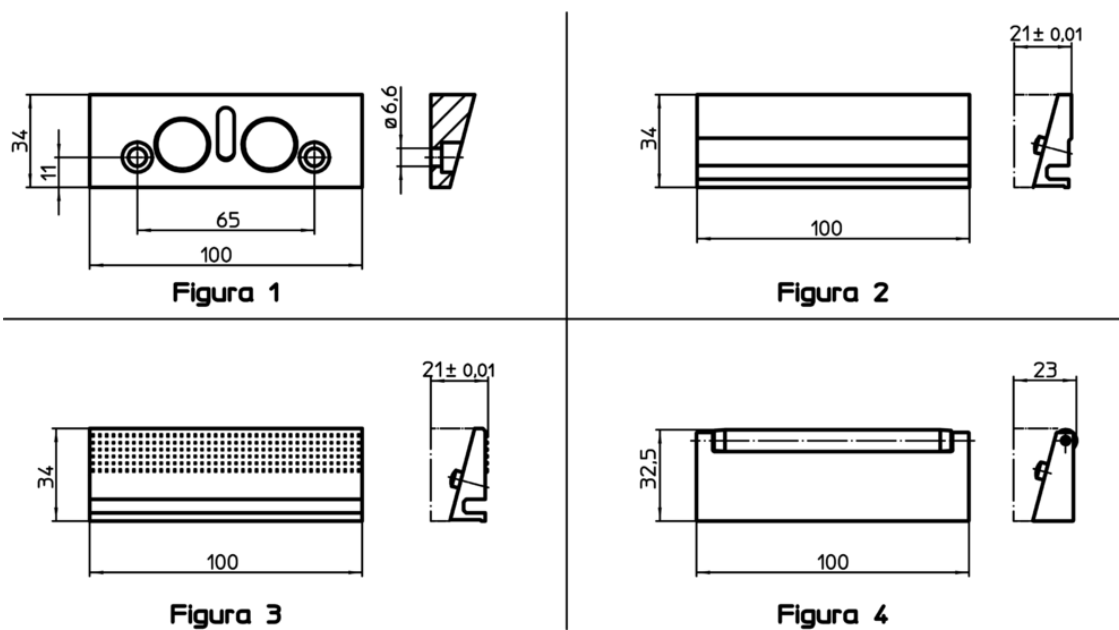

Desen

Informații comandă

Mărime nominală [mm]	[g]	RoHS	REACH	Ref. Nr.
falcă interschimbabilă, netedă din oțel călit – figura 2				
100	246	Reclamație- RoHS	nu conține materiale SVHC	23231.0031