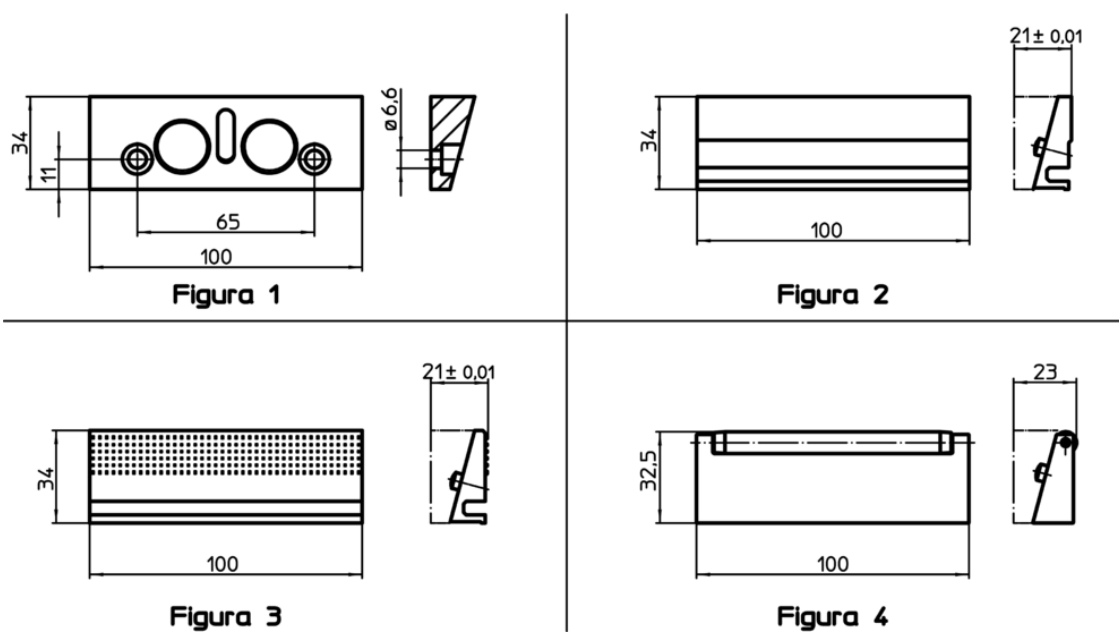

Desen

Informații comandă

Mărime nominală [mm]	 [g]	RoHS	REACH	Ref. Nr.
falcă interschimbabilă, striată din oțel călit – figura 3				
100	246	Reclamație- RoHS	nu conține materiale SVHC	23231.0032