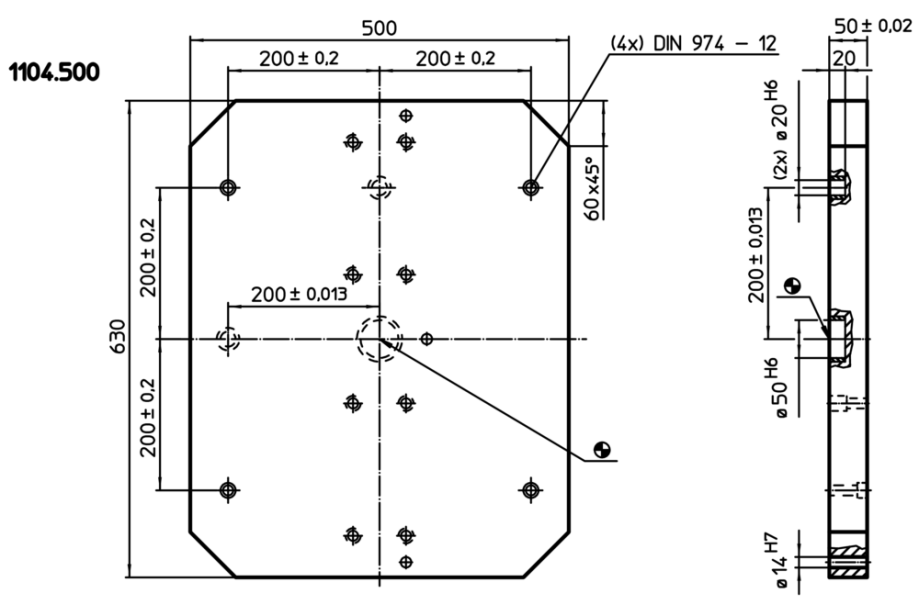

Suporturi tip placă • cu accesorii

1104.400

Descrierea produsului

Material

- Fontă gri GG

Desen

Informații comandă

Sistem	 [kg]	RoHS	REACH	Ref. Nr.
V70	53	Reclamație RoHS	conține materiale SVHC >0.1% w/w	1104.400