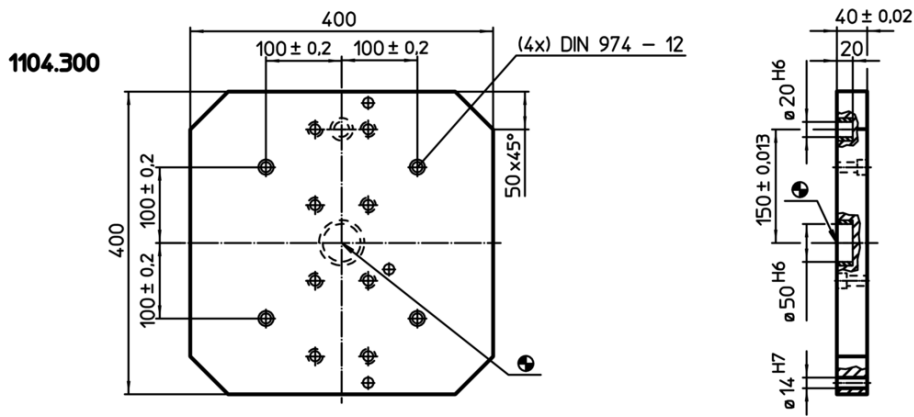

Suporturi tip placă • cu accesorii

1104.400

Descrierea produsului

Material

- Fontă gri GG

Desen

Informații comandă

Sistem	 [kg]	RoHS	REACH	Ref. Nr.
V70	53	Reclamație RoHS	conține materiale SVHC >0.1% w/w	1104.400