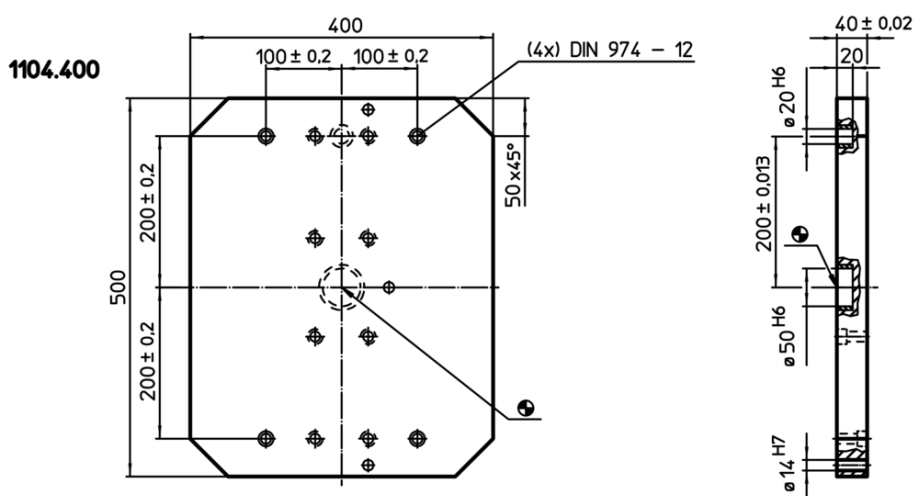

Suporturi tip placă • cu accesorii

1104.400

Descrierea produsului

Material

- Fontă gri GG

Desen

Informații comandă

Sistem	 [kg]	RoHS	REACH	Ref. Nr.
V70	53	Reclamație RoHS	conține materiale SVHC >0.1% w/w	1104.400