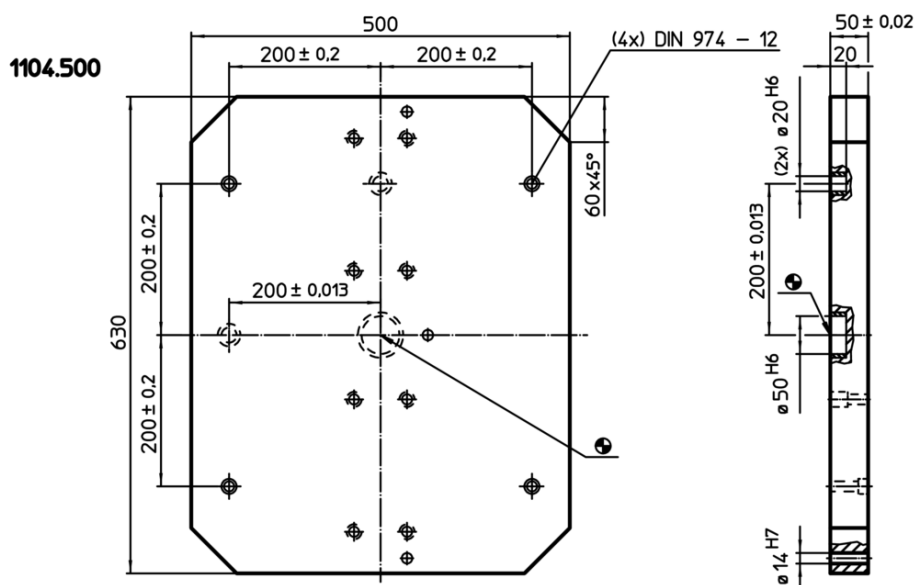

### Descrierea produsului

#### Material

- Fontă gri GG

Desen

Informații comandă

Sistem	 [kg]	RoHS	REACH	Ref. Nr.
V70	108	Reclamație RoHS	conține materiale SVHC >0.1% w/w	<b>1104.500</b>

Exemplu de aplicație