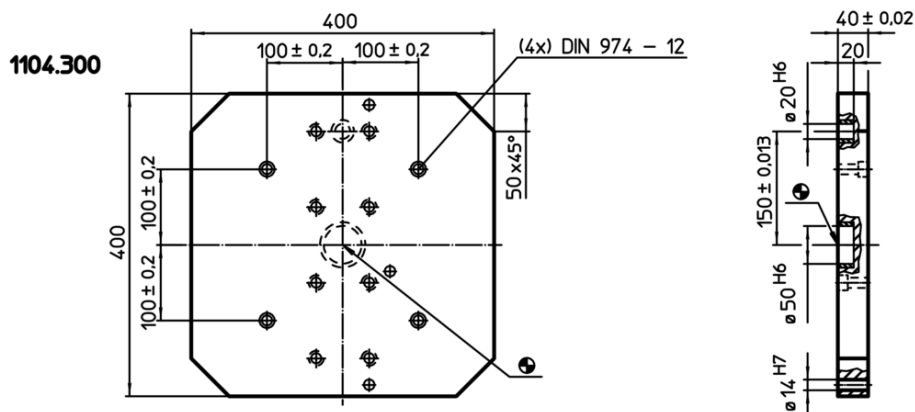

### Descrierea produsului

#### Material

- Fontă gri GG

Desen

Informații comandă

Sistem	 [kg]	RoHS	REACH	Ref. Nr.
V70	108	Reclamație RoHS	conține materiale SVHC >0.1% w/w	<b>1104.500</b>

Exemplu de aplicație