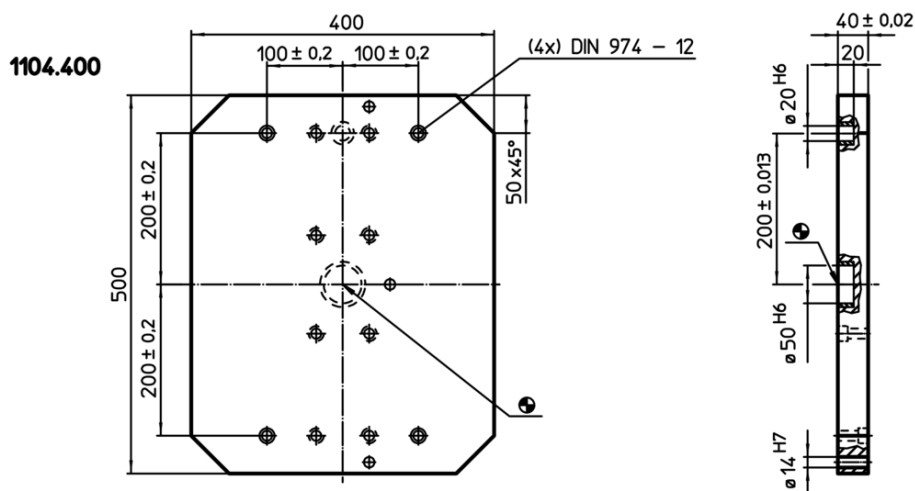

### Descrierea produsului

#### Material

- Fontă gri GG

Desen

Informații comandă

Sistem	 [kg]	RoHS	REACH	Ref. Nr.
V70	108	Reclamație RoHS	conține materiale SVHC >0.1% w/w	<b>1104.500</b>

Exemplu de aplicație