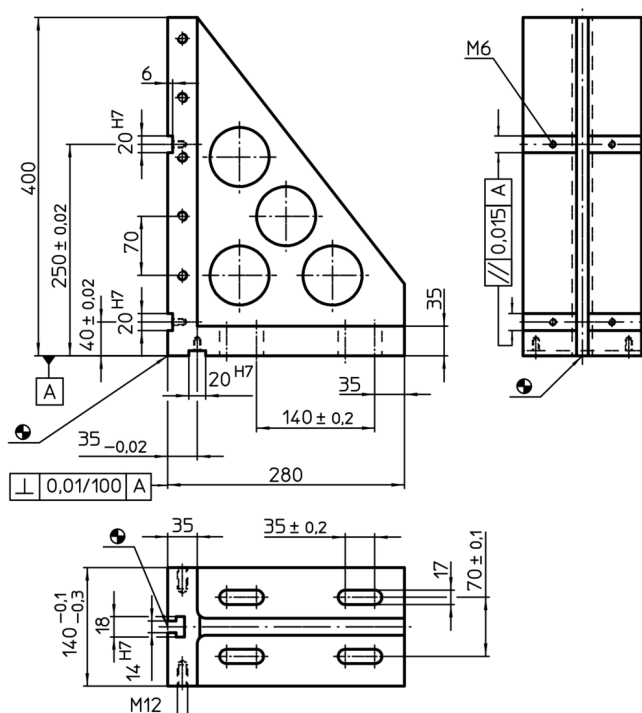

Echere de fixare pe mese

1105.200

Descrierea produsului

Material

- Fontă gri GG, fosfatată

Desen

Informații comandă

Sistem	 [kg]	RoHS	REACH	Ref. Nr.
V70	26	Reclamație- RoHS	nu conține materiale SVHC	1105.200