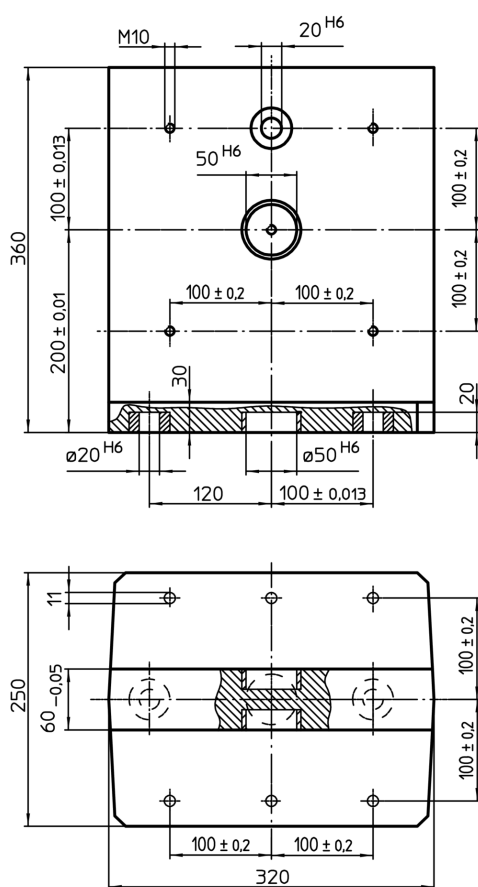

Echere de fixare pe mese

1076.400

Descrierea produsului

Material

- Aluminiu Al

Mai multe informații

Note

Variantă specială la cerere.

Produse asociate

- Știfturi ridicătoare cu filet, autoblocant

Desen

Informații comandă

Sistem	 [kg]	RoHS	REACH	Ref. Nr.
V40	22	Reclamație- RoHS	conține materiale SVHC >0.1% w/w	1076.400

Exemplu de aplicație