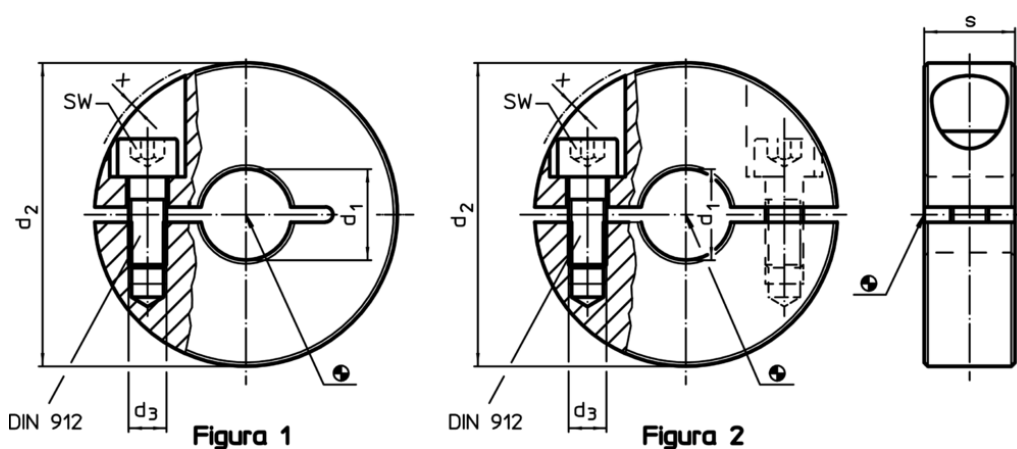

Set gulere 25069.0206

Descrierea produsului

Set de gulere cu aplicabilitate universală, de ex. ca și limitator pe tija pistonului.
Set gulere pentru forțe mari.

Material

Șurub

- oțel

Guler

- Oțel, negru, oxidat cu aburi

Desen

Informații comandă

d_1 H10	d_2	Dimensiuni d_3 [mm]	s	x	SW [mm]	 [g]	RoHS	REACH	Ref. Nr.
împărțit – figura 2, oțel									
6	20	M3	9	1,2	2,5	15	Reclamație- RoHS	conține materiale SVHC >0.1% w/w	25069.0206