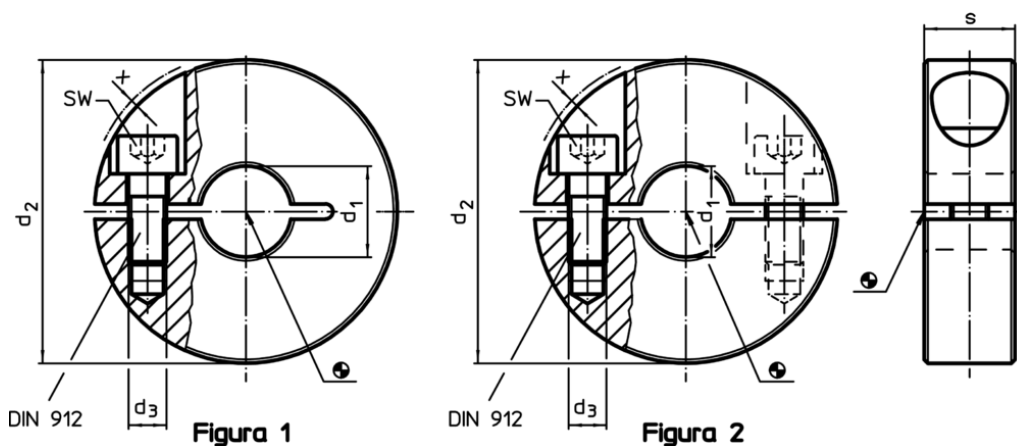

Set gulere 25069.0240

Descrierea produsului

Set de gulere cu aplicabilitate universală, de ex. ca și limitator pe tija pistonului.
Set gulere pentru forțe mari.

Material

Șurub

- oțel

Guler

- Oțel, negru, oxidat cu aburi

Desen

Informații comandă

d_1 H10	d_2	Dimensiuni d_3 [mm]	s	x	SW [mm]	 [g]	RoHS	REACH	Ref. Nr.
împărțit – figura 2, oțel									
40	65	M6	15	0,5	5	189	Reclamație- RoHS	conține materiale SVHC >0.1% w/w	25069.0240