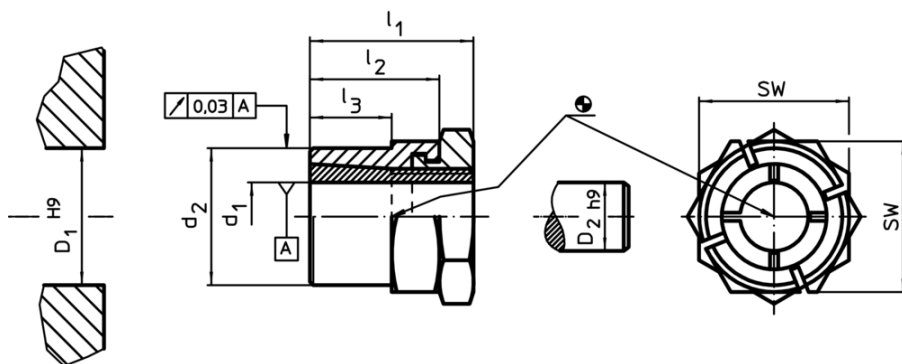

Acuratețea rotirii este de 0,03 mm.

Prin utilizarea arborilor pinion conici, toate îmbinările ax-butuc de elemente de mașini, cum ar fi roți dințate pentru lant, roți dințate, roții de curea, came, manete, etc. pot fi stabilite cu ușurință și eficient.

Material

Element extern

- Oțel, zincat prin galvanizare

Element intern

- Oțel, nichelat

Piuliță

- Oțel, nichelat

Asamblare

Piulița de blocare de pe partea exterioară facilitează blocarea articulației arbore-butuc, dacă sunt implicați arbori rotativi liberi. Pentru montaj, se folosește o cheie (grosime max. l_2 - l_3).

Mai multe informații

Referințe

Instrucțiunile de montaj, certificatele și datele tehnice se găsesc în paginile următoare.

Desen

Informații comandă

| Dimensiuni | | | | | SW | Momentul de strângere a piuliței | Momentul transmisibil | Momentul de tracțiune transferabil | Presiunea de suprafață pe ax | Presiunea de suprafață pe butuc | Gaură butuc | Diametru ax | RoHS | REACH | Ref. Nr. |
|------------|-------|-------|-------|-------|------|----------------------------------|-----------------------|------------------------------------|------------------------------|---------------------------------|-------------|-------------|---------------------|------------------------------|------------|
| d_1 | d_2 | l_1 | l_2 | l_3 | | T_A max. | M max. | F_a max. | p_w max. | p_N max. | D_1 H9 | D_2 h9 | | | |
| [mm] | | | | | [mm] | [Nm] | [Nm] | [kN] | [N/mm ²] | [N/mm ²] | [mm] | [mm] | [c] | | |
| 5 | 12 | 19 | 15 | 9 | 14 | 9,9 | 10,1 | 4 | 264 | 119 | 12 | 5 | Reclamație- RoHS | nu conține materiale SVHC | 25050.0105 |