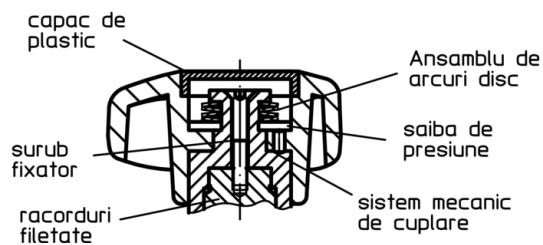

Three-lobed Torque Handles

24711.0523

Descrierea produsului

Material

Capac
• Plastic, gri deschis

Mecanism de cuplu
• Oțel, călit

Element intern
• Oțel, brunat

Șurub
• Oțel, brunat

Mai multe informații

Produse asociate

• Mâner de tracțiune

Desen

Figura 1

Figura 2

Informații comandă

Dimensiuni							Moment strângere +/- 10% max. [Nm]	[g]	RoHS	REACH	Ref. Nr.
d ₁	d ₃	l	d ₄	d ₅	h ₁	h ₂					
[mm]											
cu șurub – figura 2											
80	M12	40	19	34,1	56,2	16,8	7,5	212	Reclamație- RoHS	conține materiale SVHC >0.1% w/w	24711.0523