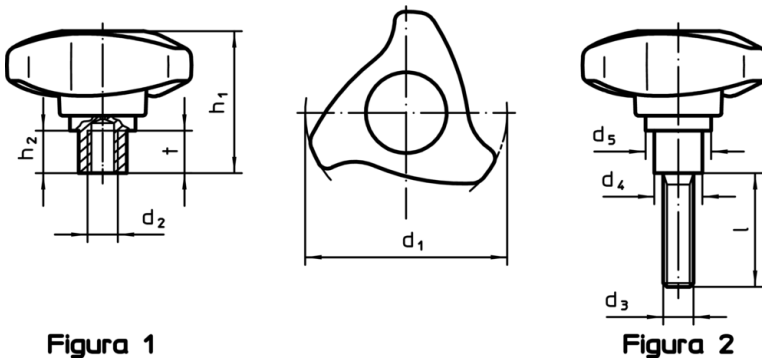

Three-lobed Torque Handles

24711.0523

Descrierea produsului

Material

Capac
• Plastic, gri deschis

Mecanism de cuplu
• Oțel, călit

Element intern
• Oțel, brunat

Șurub
• Oțel, brunat

Mai multe informații

Produse asociate

• Mâner de tracțiune

Desen

Figura 1

Figura 2

Informații comandă

Dimensiuni							Moment strângere +/- 10% max. [Nm]	[g]	RoHS	REACH	Ref. Nr.
d ₁	d ₃	l	d ₄	d ₅	h ₁	h ₂					
[mm]											
cu șurub – figura 2											
80	M12	40	19	34,1	56,2	16,8	7,5	212	Reclamație- RoHS	conține materiale SVHC >0.1% w/w	24711.0523