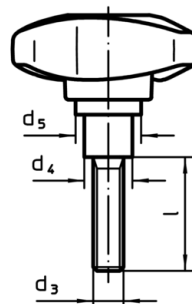

Three-lobed Torque Handles

24711.0524

Descrierea produsului

Material

Capac
• Plastic, gri deschis

Mecanism de cuplu
• Oțel, călit

Element intern
• Oțel, brunat

Șurub
• Oțel, brunat

Mai multe informații

Produse asociate

• Mâner de tracțiune

Desen

Figura 1

Figura 2

Informații comandă

Dimensiuni		l	Moment strângere +/- 10% max. [Nm]		[g]	RoHS	REACH	Ref. Nr.
d ₁	d ₃		d ₄	d ₅				
cu șurub – figura 2								
80	M12	50	19	34,1	56,2	16,8	4	218
						Reclamație- RoHS	conține materiale SVHC >0.1% w/w	24711.0524