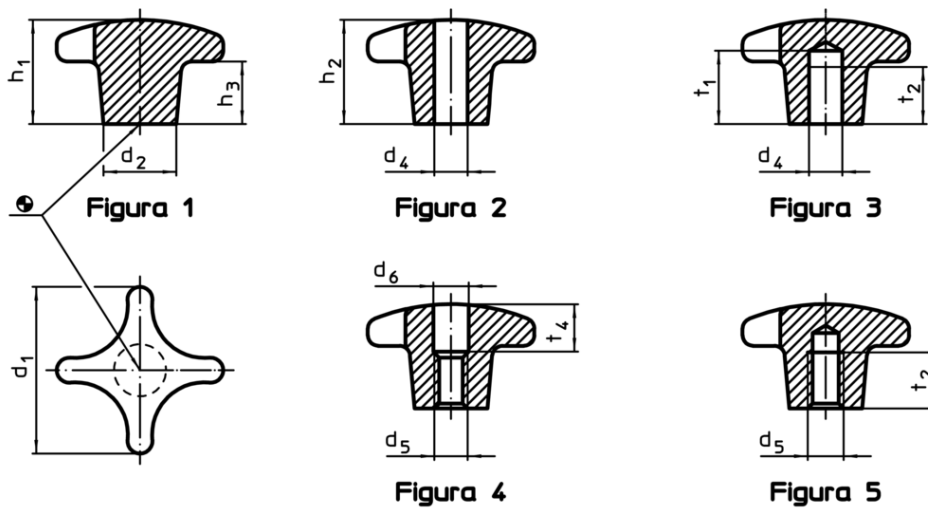

Mânere palmiforme • DIN 6335 fontă  
24620.0163

Descrierea produsului

Sablat sau vâlțuit.

Material

Mâner  
• Fontă gri GG 20, lucios

Mai multe informații

Note

La cerere se pot livra cu diferite gauri sau tratamente speciale

Desen

Informații comandă

| Dimensiuni  |                |                      |                | [g] | RoHS                | REACH                        | Ref. Nr.   |
|---|----------------|----------------------|----------------|-----|---------------------|------------------------------|------------|
| d <sub>1</sub>                                    | d <sub>2</sub> | d <sub>4</sub><br>H7 | h <sub>2</sub> |     |                     |                              |            |
| cu gaura netedă, transversală, forma B – figura 2 |                |                      |                |     |                     |                              |            |
| 63  | 20             | 12                   | 40             | 171 | Reclamație-<br>RoHS | nu conține<br>materiale SVHC | 24620.0163 |