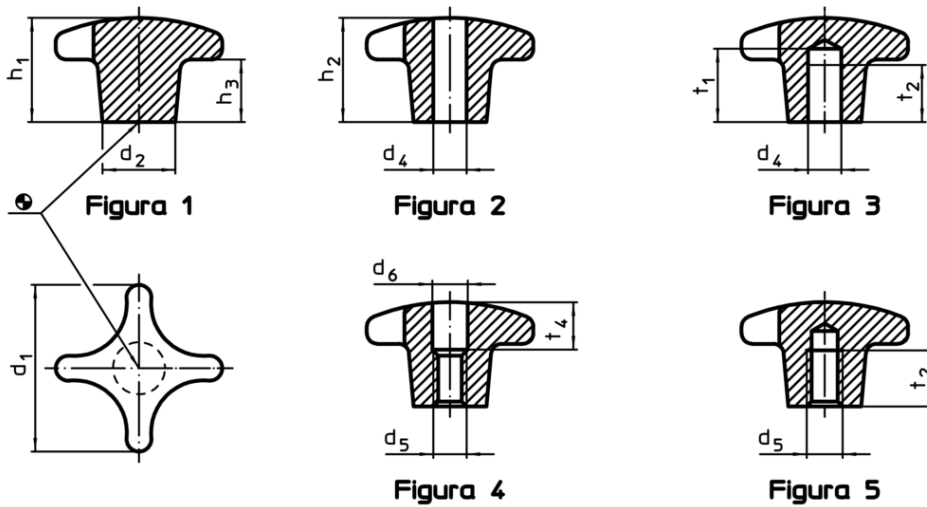

Mânere palmiforme • DIN 6335 fontă  
24620.0232

Descrierea produsului

Sablat sau vâlțuit.

Material

**Mâner**  
• Fontă gri GG 20, lucios

Mai multe informații

Note

La cerere se pot livra cu diferite gauri sau tratamente speciale

Desen

Informații comandă

Dimensiuni						[g]	RoHS	REACH	Ref. Nr.
d <sub>1</sub>	d <sub>2</sub>	d <sub>4</sub> H7	h <sub>2</sub>	t <sub>1</sub>	t <sub>2</sub>				
[mm]									
cu gaură înfundată, netedă, forma C – figura 3									
32	12	6	20	15	12	36	Reclamație- RoHS	nu conține materiale SVHC	24620.0232