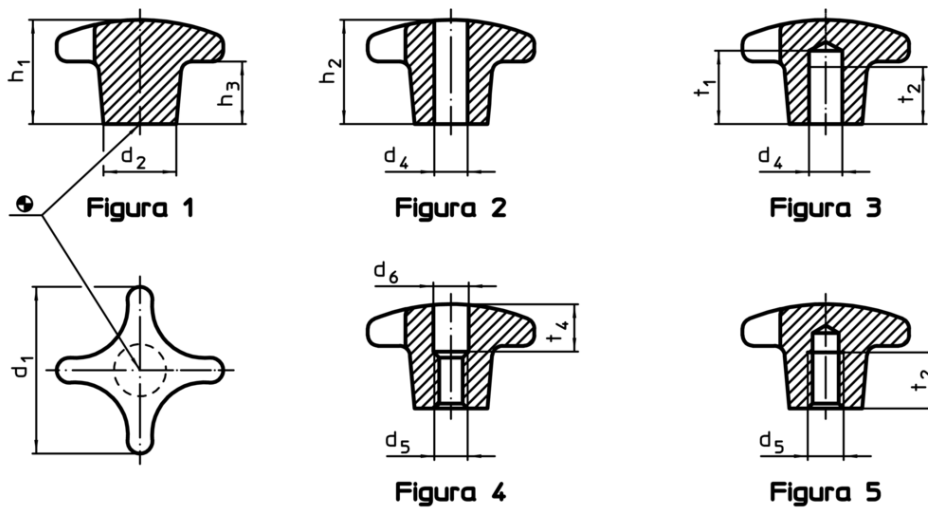

Mânere palmiforme • DIN 6335 fontă  
24620.0280

Descrierea produsului

Sablat sau vâlțuit.

Material

Mâner  
• Fontă gri GG 20, lucios

Mai multe informații

Note

La cerere se pot livra cu diferite gauri sau tratamente speciale

Desen

Informații comandă

Dimensiuni						[g]	RoHS	REACH	Ref. Nr.
d <sub>1</sub>	d <sub>2</sub>	d <sub>4</sub> H7	h <sub>2</sub>	t <sub>1</sub>	t <sub>2</sub>				
[mm]									
cu gaură înfundată, netedă, forma C – figura 3									
80	25	16	50	32	28	380	Reclamație- RoHS	nu conține materiale SVHC	24620.0280