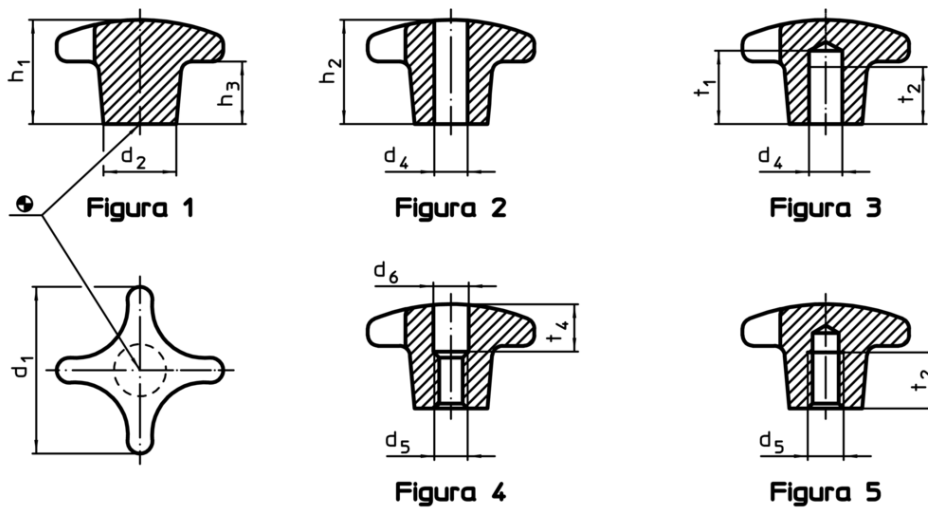

Mânere palmiforme • DIN 6335 fontă
24620.0390

Descrierea produsului

Sablat sau vâlțuit.

Material

Mâner
• Fontă gri GG 20, lucios

Mai multe informații

Note

La cerere se pot livra cu diferite gauri sau tratamente speciale

Desen

Informații comandă

d ₁	d ₂	Dimensiuni [mm]				 [g]	RoHS	REACH	Ref. Nr.
100	32	M20	21	63	38	673	Reclamație- RoHS	nu conține materiale SVHC	24620.0390