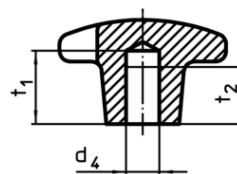

Mânere palmiforme • DIN 6335 fontă, cu acoperire plastică
24620.0540

Descrierea produsului

Material

Mâner

- Fontă gri GG 20, acoperită cu plastic, portocaliu similar RAL 2004

Desen

Figura 1

Figura 2

Figura 3

Figura 4

Figura 5

Informații comandă

Dimensiuni						[g]	RoHS	REACH	Ref. Nr.
d ₁	d ₂	d ₄ H7	h ₂	t ₁	t ₂				
cu gaură înfundată, netedă, forma C – figura 3, portocaliu									
40	14	8	25	18	15	62	Reclamație- RoHS	nu conține materiale SVHC	24620.0540