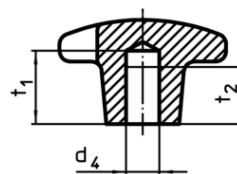

Mânere palmiforme • DIN 6335 fontă, cu acoperire plastică
24620.0640

Descrierea produsului

Material

Mâner

- Fontă gri GG 20, acoperită cu plastic, negru similar RAL 9005

Desen

Figura 1

Figura 2

Figura 3

Figura 4

Figura 5

Informații comandă

Dimensiuni						[g]	RoHS	REACH	Ref. Nr.
d ₁	d ₂	d ₄ H7	h ₂	t ₁	t ₂				
cu gaură înfundată, netedă, forma C – figura 3, negru									
40	14	8	25	18	15	54	Reclamație- RoHS	nu conține materiale SVHC	24620.0640