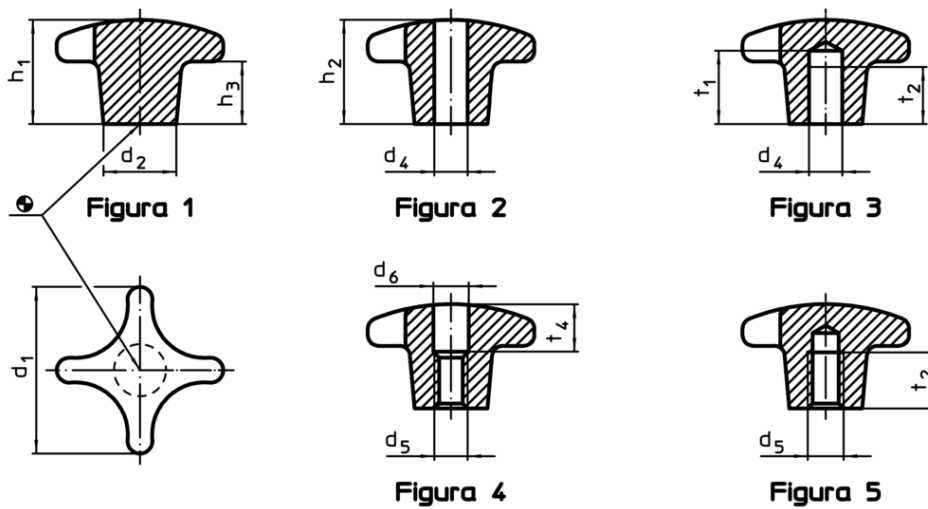

Mânere palmiforme • DIN 6335 fontă, cu acoperire plastică
24620.0550

Descrierea produsului

Material

Mâner

- Fontă gri GG 20, acoperită cu plastic, portocaliu similar RAL 2004

Desen

Informații comandă

Dimensiuni						[g]	RoHS	REACH	Ref. Nr.
d ₁	d ₂	d ₄ H7	h ₂	t ₁	t ₂				
cu gaură înfundată, netedă, forma C – figura 3, portocaliu									
50	18	10	32	21	18	106	Reclamație- RoHS	nu conține materiale SVHC	24620.0550