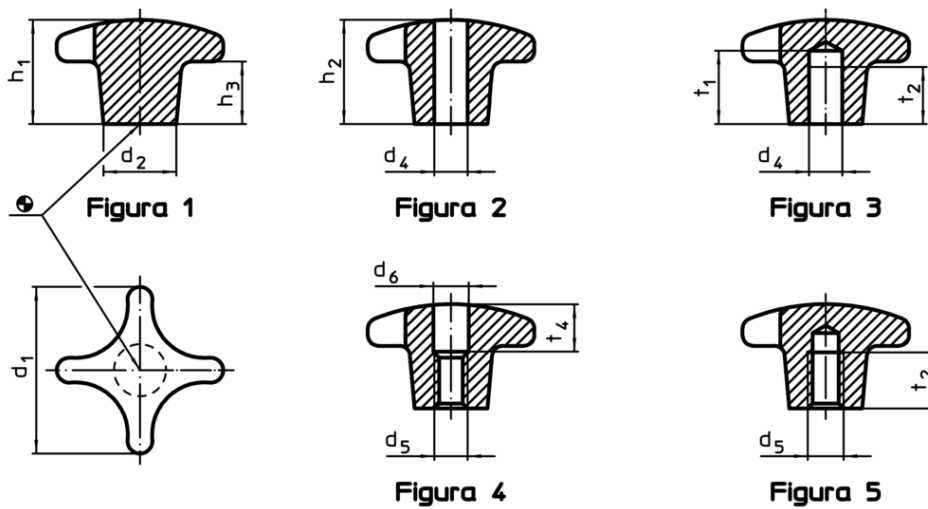

Mânere palmiforme • DIN 6335 fontă, cu acoperire plastică
24620.0650

Descrierea produsului

Material

Mâner

- Fontă gri GG 20, acoperită cu plastic, negru similar RAL 9005

Desen

Informații comandă

Dimensiuni						[g]	RoHS	REACH	Ref. Nr.
d ₁	d ₂	d ₄ H7	h ₂	t ₁	t ₂				
cu gaură înfundată, netedă, forma C – figura 3, negru									
50	18	10	32	21	18	104	Reclamație- RoHS	nu conține materiale SVHC	24620.0650