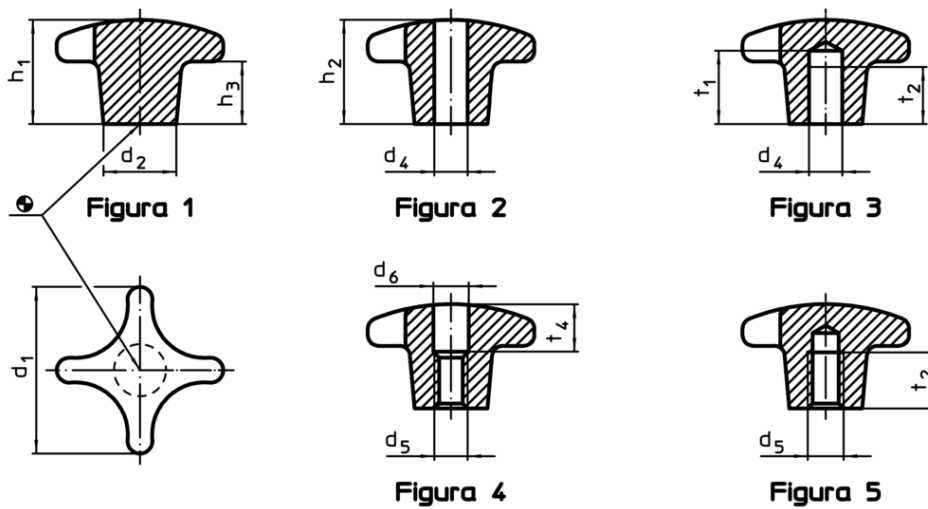

Mânere palmiforme • DIN 6335 fontă, cu acoperire plastică
24620.0580

Descrierea produsului

Material

Mâner

- Fontă gri GG 20, acoperită cu plastic, portocaliu similar RAL 2004

Desen

Informații comandă

Dimensiuni						[g]	RoHS	REACH	Ref. Nr.
d ₁	d ₂	d ₄ H7	h ₂	t ₁	t ₂				
cu gaură înfundată, netedă, forma C – figura 3, portocaliu									
80	25	16	50	32	28	353	Reclamație- RoHS	nu conține materiale SVHC	24620.0580