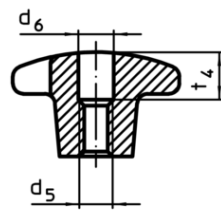

Figura 3

Figura 4

Figura 5

Informații comandă

Dimensiuni						[g]	RoHS	REACH	Ref. Nr.
d ₁	d ₂	d ₄ H7	h ₂	t ₁	t ₂				
[mm]									
cu gaură înfundată, netedă, forma C – figura 3, negru									
80	25	16	50	32	28	374	Reclamație- RoHS	nu conține materiale SVHC	24620.0680