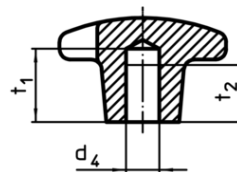

Mânere palmiforme • DIN 6335 fontă, cu acoperire plastică
24620.0680

Descrierea produsului

Material

Mâner

- Fontă gri GG 20, acoperită cu plastic, negru similar RAL 9005

Desen

Figura 1

Figura 2

Figura 3

Figura 4

Figura 5

Informații comandă

Dimensiuni						[g]	RoHS	REACH	Ref. Nr.
d ₁	d ₂	d ₄ H7	h ₂	t ₁	t ₂				
[mm]									
cu gaură înfundată, netedă, forma C – figura 3, negru									
80	25	16	50	32	28	374	Reclamație- RoHS	nu conține materiale SVHC	24620.0680