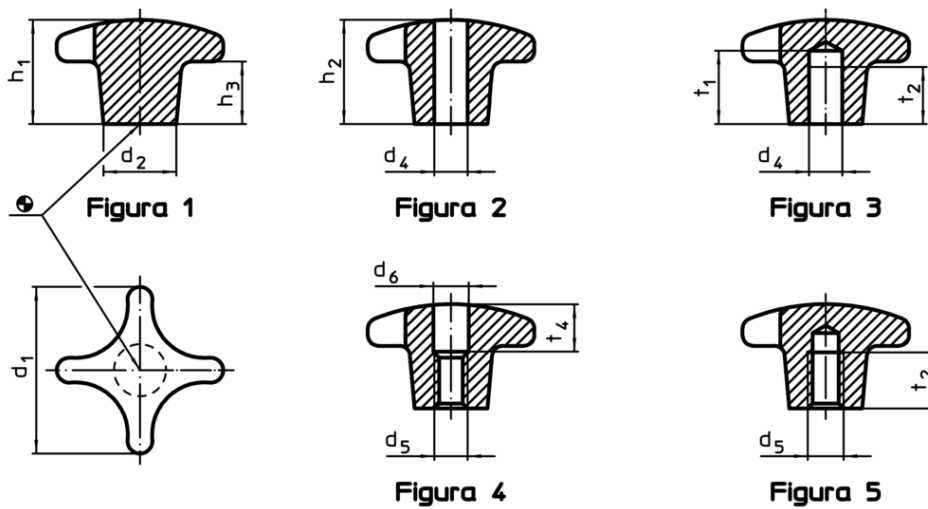

Mânere palmiforme • DIN 6335 fontă, cu acoperire plastică
24620.0541

Descrierea produsului

Material

Mâner

- Fontă gri GG 20, acoperită cu plastic, portocaliu similar RAL 2004

Desen

Informații comandă

d ₁	d ₂	Dimensiuni d ₅ [mm]	h ₂	t ₂	 [g]	RoHS	REACH	Ref. Nr.
cu gaură înfundată filetată, forma E – figura 5, portocaliu								
40	14	M8	25	15	56	Reclamație- RoHS	nu conține materiale SVHC	24620.0541