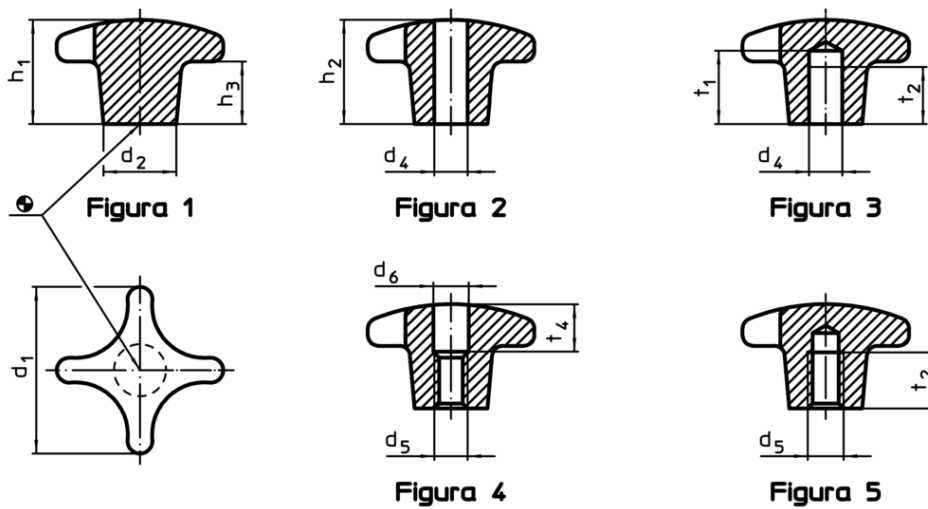

Mânere palmiforme • DIN 6335 fontă, cu acoperire plastică
24620.0641

Descrierea produsului

Material

Mâner

- Fontă gri GG 20, acoperită cu plastic, negru similar RAL 9005

Desen

Informații comandă

d ₁	d ₂	Dimensiuni d ₅ [mm]	h ₂	t ₂	 [g]	RoHS	REACH	Ref. Nr.
cu gaură înfundată filetată, forma E – figura 5, negru								
40	14	M8	25	15	56	Reclamație- RoHS	nu conține materiale SVHC	24620.0641