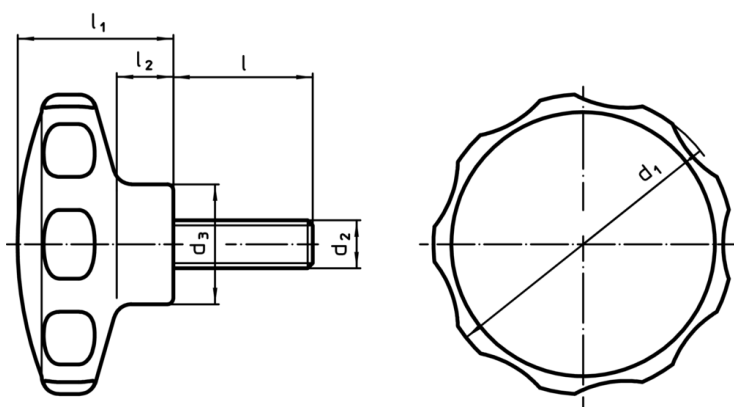

Șuruburi pt. mâner stea • plastic

24750.0412

Descrierea produsului

Material

Capac

- Termoplastic PA, portocaliu similar RAL 2004

Mâner

- Termoplastic PA 6, negru similar RAL 9005

Șurub

- oțel inoxidabil

Mai multe informații

Note

Variante speciale, de ex. diferite filete sau diferite lungimi ale filetelor sunt posibile la cerere.

Desen

Informații comandă

Dimensiuni						min.	max.	[g]	RoHS	REACH	Ref. Nr.
d ₁	d ₂	l	d ₃	l ₁	l ₂						
portocaliu											
62	M8	23	22	35	13	-30	80	41	Reclamație- RoHS	nu conține materiale SVHC	24750.0412