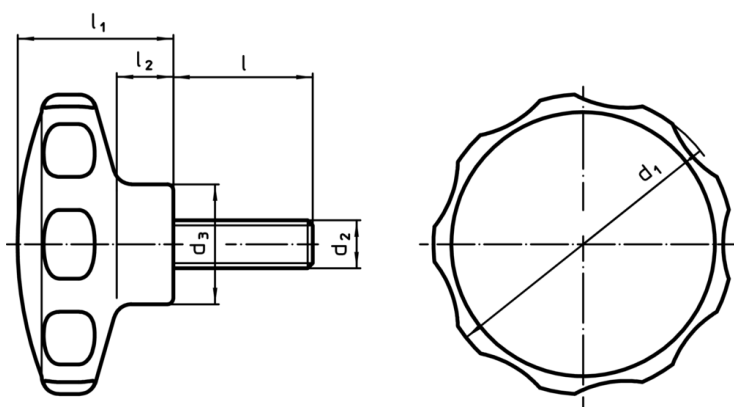

### Informații comandă

| Dimensiuni     |                |           |                |                |                | min. | max. | [g] | RoHS                | REACH                        | Ref. Nr.   |
|----------------|----------------|-----------|----------------|----------------|----------------|------|------|-----|---------------------|------------------------------|------------|
| d <sub>1</sub> | d <sub>2</sub> | l<br>[mm] | d <sub>3</sub> | l <sub>1</sub> | l <sub>2</sub> |      |      |     |                     |                              |            |
| portocaliu     |                |           |                |                |                |      |      |     |                     |                              |            |
| 62             | M10            | 28        | 22             | 35             | 13             | -30  | 80   | 54  | Reclamație-<br>RoHS | nu conține<br>materiale SVHC | 24750.0462 |