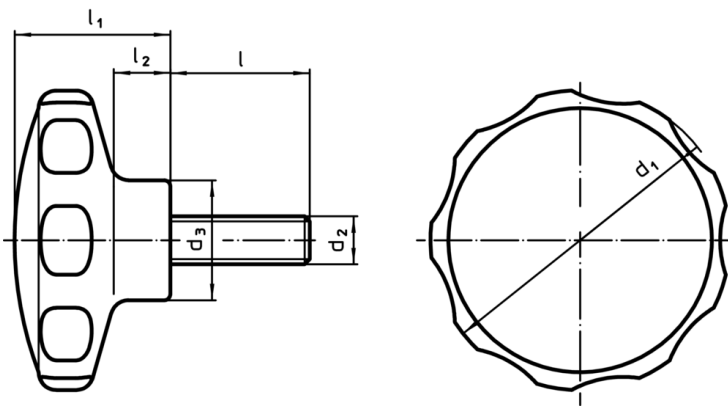

Șuruburi pt. mâner stea • plastic

24750.0472

Descrierea produsului

Material

Capac

- Termoplastic PA, portocaliu similar RAL 2004

Mâner

- Termoplastic PA 6, negru similar RAL 9005

Șurub

- oțel inoxidabil

Mai multe informații

Note

Variante speciale, de ex. diferite filete sau diferite lungimi ale filetelor sunt posibile la cerere.

Desen

Informații comandă

Dimensiuni						min.	max.	[g]	RoHS	REACH	Ref. Nr.
d ₁	d ₂	l [mm]	d ₃	l ₁	l ₂						
portocaliu											
62	M10	38	22	35	13	-30	80	59	Reclamație- RoHS	nu conține materiale SVHC	24750.0472