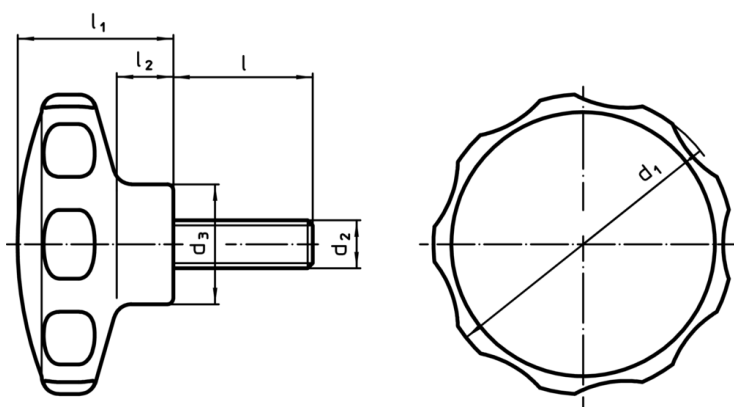

### Informații comandă

Dimensiuni						min.	max.	[g]	RoHS	REACH	Ref. Nr.
d <sub>1</sub>	d <sub>2</sub>	l [mm]	d <sub>3</sub>	l <sub>1</sub>	l <sub>2</sub>						
portocaliu											
62	M10	48	22	35	13	-30	80	64	Reclamație- RoHS	nu conține materiale SVHC	24750.0482