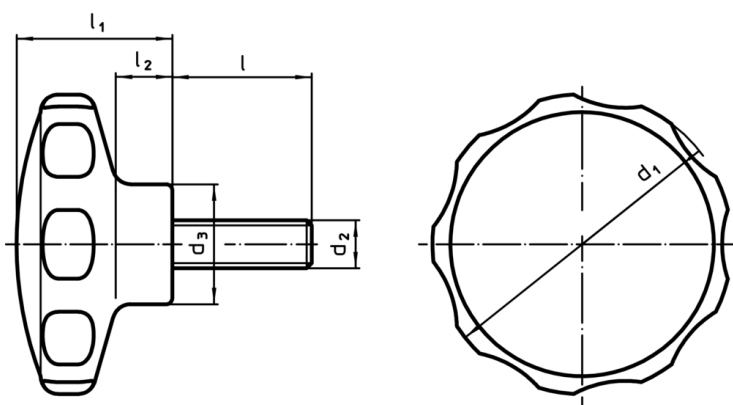

Șuruburi pt. mâner stea • plastic

24750.0492

Descrierea produsului

Material

Capac

- Termoplastic PA, portocaliu similar RAL 2004

Mâner

- Termoplastic PA 6, negru similar RAL 9005

Șurub

- oțel inoxidabil

Mai multe informații

Note

Variante speciale, de ex. diferite filete sau diferite lungimi ale filetelor sunt posibile la cerere.

Desen

Informații comandă

Dimensiuni						min.	max.	[g]	RoHS	REACH	Ref. Nr.
d ₁	d ₂	l	d ₃	l ₁	l ₂						
portocaliu											
62	M10	58	22	35	13	-30	80	69	Reclamație- RoHS	nu conține materiale SVHC	24750.0492