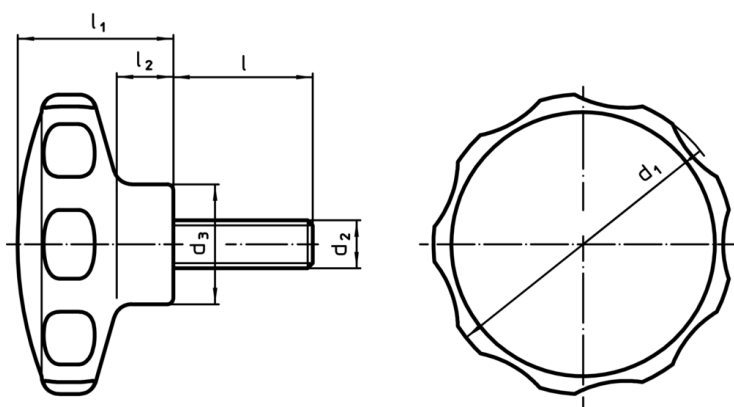

Șuruburi pt. mâner stea • plastic

24750.0243

Descrierea produsului

Material

Capac

- Termoplastic PA, galben similar RAL 1016

Mâner

- Termoplastic PA 6, negru similar RAL 9005

Șurub

- oțel inoxidabil

Mai multe informații

Note

Variante speciale, de ex. diferite filete sau diferite lungimi ale filetelor sunt posibile la cerere.

Desen

Informații comandă

Dimensiuni							Temperatură		Pondere	RoHS	REACH	Ref. Nr.
d ₁	d ₂	l	d ₃	l ₁	l ₂	min.	max.	[g]				
[mm]						[°C]						
galben												
40	M5	28	16,5	22	9	-30	80	12	Reclamație- RoHS	nu conține materiale SVHC	24750.0243	