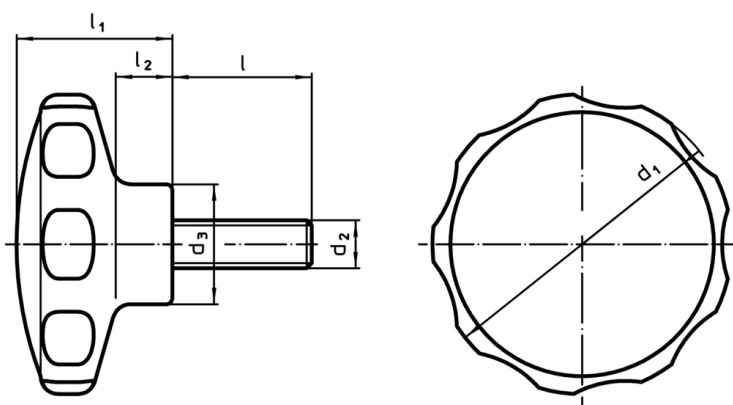

### Informații comandă

Dimensiuni							Temperatură		Pondere	RoHS	REACH	Ref. Nr.
d <sub>1</sub>	d <sub>2</sub>	l	d <sub>3</sub>	l <sub>1</sub>	l <sub>2</sub>	mm	min.	max.	[g]			
							[°C]					
albastru												
40	M5	14	16,5	22	9		-30	80	10	Reclamație- RoHS	nu conține materiale SVHC	24750.0214