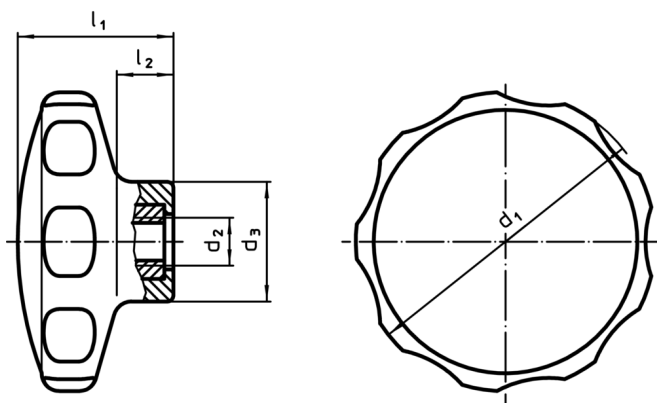

Mânere tip stea • plastic

24750.0046

Descrierea produsului

Material

Capac

- Termoplastice PA, alb similar RAL 9019

Mâner

- Termoplastice PA 6, negru similar RAL 9005

Bucșă filetată

- oțel inoxidabil

Mai multe informații

Note

Variante speciale, de ex. diferite filete sunt posibile la cerere.

Desen

Informații comandă

Dimensiuni					min.	max.	[g]	RoHS	REACH	Ref. Nr.
d ₁	d ₂	d ₃ [mm]	l ₁	l ₂						
alb										
40	M6	16,5	22	9	-30	80	9,4	Reclamație- RoHS	nu conține materiale SVHC	24750.0046