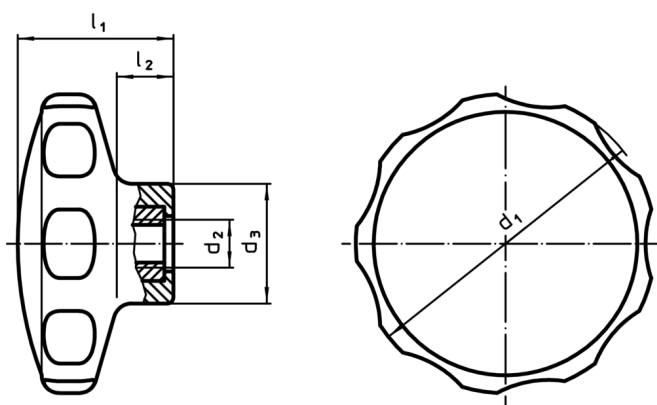

##### Bucșă filetată

- oțel inoxidabil

### Informații comandă

Dimensiuni					min.	max.	[g]	RoHS	REACH	Ref. Nr.
d <sub>1</sub>	d <sub>2</sub>	d <sub>3</sub> [mm]	l <sub>1</sub>	l <sub>2</sub>						
alb										
50	M6	22	26	10	-30	80	16	Reclamație- RoHS	nu conține materiale SVHC	24750.0051