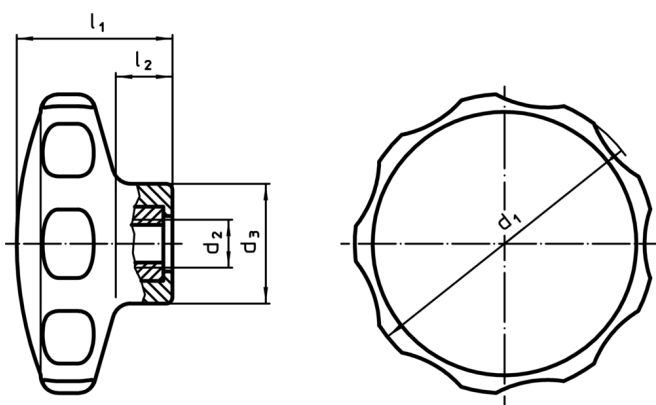

##### Bucșă filetată

- oțel inoxidabil

### Informații comandă

Dimensiuni					min.	max.	[g]	RoHS	REACH	Ref. Nr.
d <sub>1</sub>	d <sub>2</sub>	d <sub>3</sub> [mm]	l <sub>1</sub>	l <sub>2</sub>						
alb										
50	M8	22	26	10	-30	80	19	Reclamație- RoHS	nu conține materiale SVHC	24750.0056