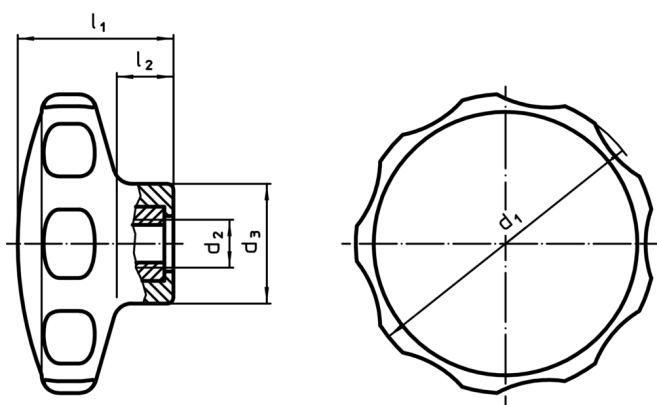

Mânere tip stea • plastic

24750.0061

Descrierea produsului

Material

Capac

- Termoplastice PA, alb similar RAL 9019

Mâner

- Termoplastice PA 6, negru similar RAL 9005

Bucșă filetată

- oțel inoxidabil

Mai multe informații

Note

Variante speciale, de ex. diferite filete sunt posibile la cerere.

Desen

Informații comandă

Dimensiuni					min.	max.	[g]	RoHS	REACH	Ref. Nr.
d ₁	d ₂	d ₃ [mm]	l ₁	l ₂						
alb										
62	M8	22	35	13	-30	80	30	Reclamație- RoHS	nu conține materiale SVHC	24750.0061