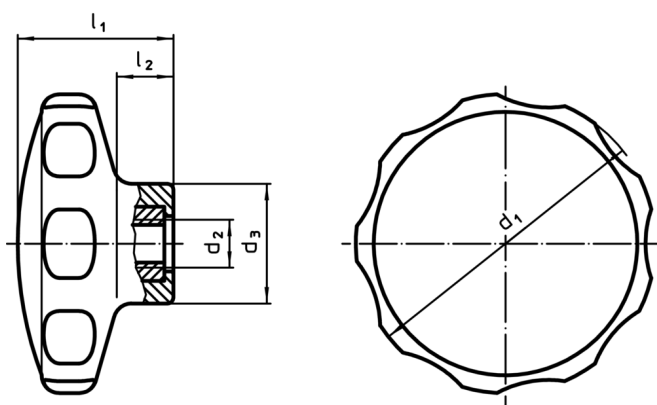

Mânere tip stea • plastic

24750.0058

Descrierea produsului

Material

Capac

- Termoplastice PA, galben similar RAL 1016

Mâner

- Termoplastice PA 6, negru similar RAL 9005

Bucșă filetată

- oțel inoxidabil

Mai multe informații

Note

Variante speciale, de ex. diferite filete sunt posibile la cerere.

Desen

Informații comandă

Dimensiuni					min.	max.	[g]	RoHS	REACH	Ref. Nr.
d ₁	d ₂	d ₃ [mm]	l ₁	l ₂						
galben										
50	M8	22	26	10	-30	80	19	Reclamație- RoHS	nu conține materiale SVHC	24750.0058