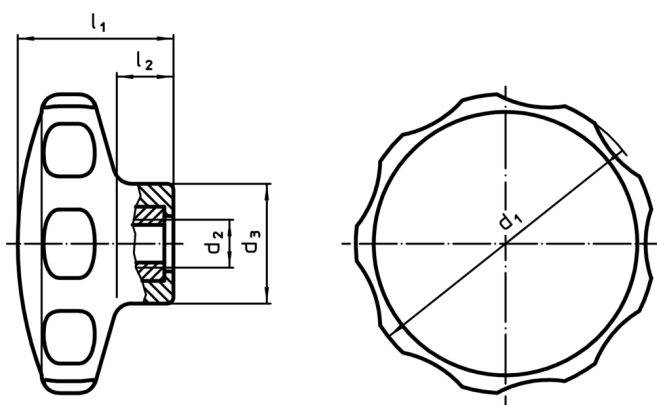

Mânere tip stea • plastic

24750.0039

Descrierea produsului

Material

Capac

- Termoplastice PA, albastru similar RAL 5015

Mâner

- Termoplastice PA 6, negru similar RAL 9005

Bucșă filetată

- oțel inoxidabil

Mai multe informații

Note

Variante speciale, de ex. diferite filete sunt posibile la cerere.

Desen

Informații comandă

Dimensiuni					min.	max.	[g]	RoHS	REACH	Ref. Nr.
d ₁	d ₂	d ₃	l ₁	l ₂						
albastru										
30	M5	14	19	7	-30	80	5,7	Reclamație- RoHS	nu conține materiale SVHC	24750.0039