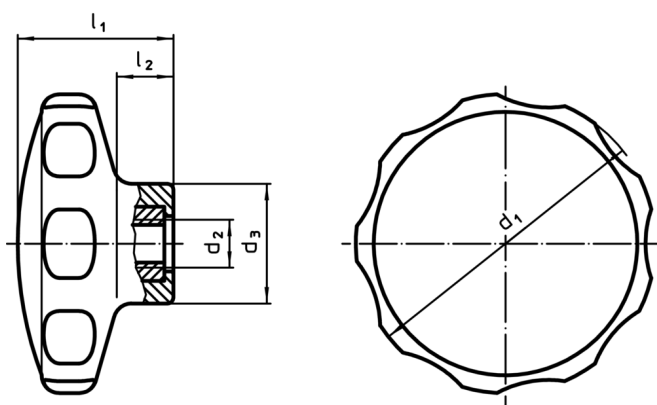

##### Bucșă filetată

- oțel inoxidabil

### Informații comandă

Dimensiuni					min.	max.	[g]	RoHS	REACH	Ref. Nr.
d <sub>1</sub>	d <sub>2</sub>	d <sub>3</sub> [mm]	l <sub>1</sub>	l <sub>2</sub>						
albastru										
40	M6	16,5	22	9	-30	80	9,5	Reclamație- RoHS	nu conține materiale SVHC	24750.0049