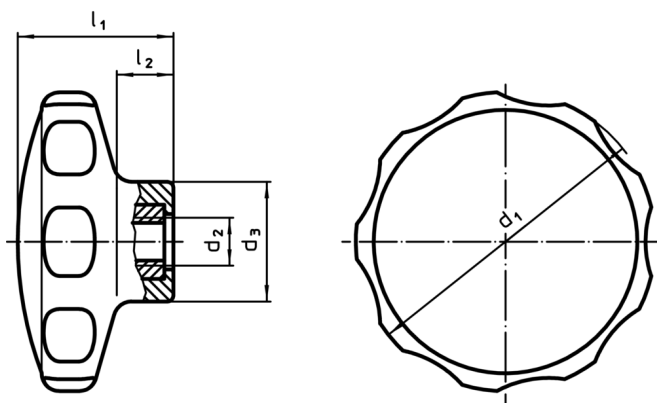

Mânere tip stea • plastic

24750.0059

Descrierea produsului

Material

Capac

- Termoplastice PA, albastru similar RAL 5015

Mâner

- Termoplastice PA 6, negru similar RAL 9005

Bucșă filetată

- oțel inoxidabil

Mai multe informații

Note

Variante speciale, de ex. diferite filete sunt posibile la cerere.

Desen

Informații comandă

Dimensiuni					min.	max.	[g]	RoHS	REACH	Ref. Nr.
d ₁	d ₂	d ₃ [mm]	l ₁	l ₂						
albastru										
50	M8	22	26	10	-30	80	19	Reclamație- RoHS	nu conține materiale SVHC	24750.0059