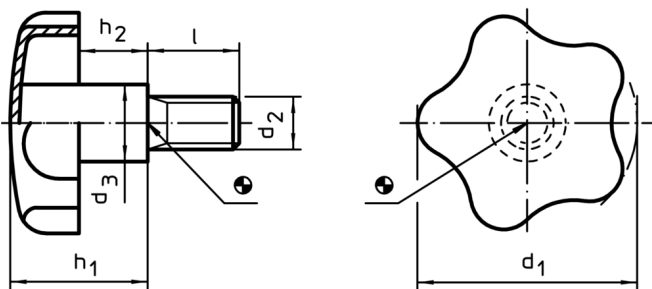

Șuruburi pt. mâner stea • oțel inoxidabil

24690.0140

Descrierea produsului

Material

- Mâner**
- Oțel inoxidabil 1.4301, sablare mată
- Șurub**
- Oțel inoxidabil 1.4301

Mai multe informații

Note

Mâner: Tabla trasă din otel. **Butuc:** sudat cap la cap.

Desen

Informații comandă

Dimensiuni						[g]	RoHS	REACH	Ref. Nr.
d ₁	d ₂	l	d ₃	h ₁ ~	h ₂ ~				
40	M8	20	14	24	12	50	Reclamație- RoHS	nu conține materiale SVHC	24690.0140

Exemplu de aplicație