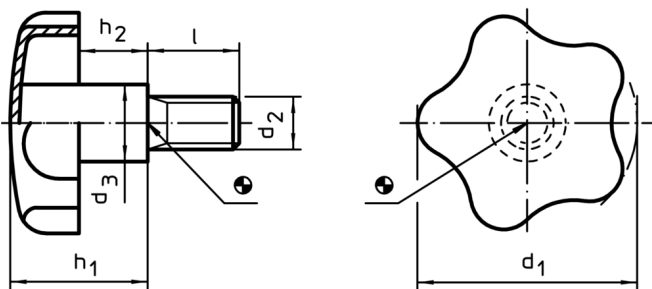

#### Note

**Mâner:** Tabla trasă din otel. **Butuc:** sudat cap la cap.

### Informații comandă

Dimensiuni						[g]	RoHS	REACH	Ref. Nr.
d <sub>1</sub>	d <sub>2</sub>	l	d <sub>3</sub>	h <sub>1</sub> ~	h <sub>2</sub> ~				
40	M8	30	14	24	12	55	Reclamație- RoHS	nu conține materiale SVHC	24690.0142