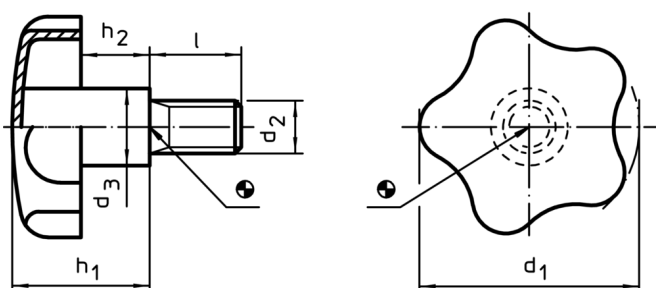

Șuruburi pt. mâner stea • oțel inoxidabil

24690.0144

Descrierea produsului

Material

Mâner

- Oțel inoxidabil 1.4301, sablare mată

Șurub

- Oțel inoxidabil 1.4301

Mai multe informații

Note

Mâner: Tabla trasă din otel. **Butuc:** sudat cap la cap.

Desen

Informații comandă

Dimensiuni						[g]	RoHS	REACH	Ref. Nr.
d ₁	d ₂	l	d ₃	h ₁ ~	h ₂ ~				
40	M8	40	14	24	12	57	Reclamație- RoHS	nu conține materiale SVHC	24690.0144