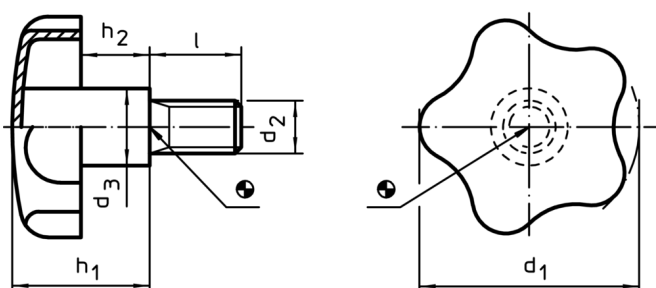

Șuruburi pt. mâner stea • oțel inoxidabil

24690.0150

Descrierea produsului

Material

Mâner
• Oțel inoxidabil 1.4301, sablare mată

Șurub
• Oțel inoxidabil 1.4301

Mai multe informații

Note

Mâner: Tabla trasă din otel. **Butuc:** sudat cap la cap.

Desen

Informații comandă

d ₁	d ₂	Dimensiuni				l	h ₁ ~	h ₂ ~	[g]	RoHS	REACH	Ref. Nr.
		d ₃	[mm]									
50	M10	18			20	30	16,5	95	Reclamație- RoHS	nu conține materiale SVHC	24690.0150	