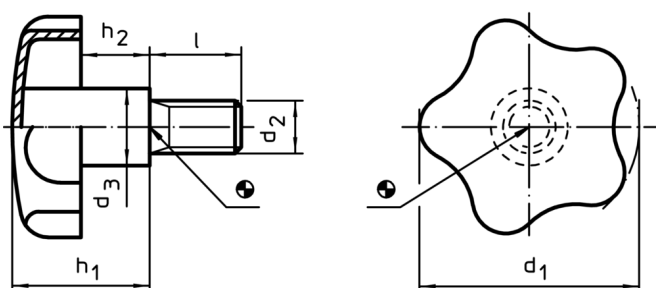

Șuruburi pt. mâner stea • oțel inoxidabil

24690.0152

Descrierea produsului

Material

Mâner

- Oțel inoxidabil 1.4301, sablare mată

Șurub

- Oțel inoxidabil 1.4301

Mai multe informații

Note

Mâner: Tabla trasă din otel. **Butuc:** sudat cap la cap.

Desen

Informații comandă

d ₁	d ₂	Dimensiuni				l	h ₁ ~	h ₂ ~	[g]	RoHS	REACH	Ref. Nr.
		d ₃	[mm]									
50	M10	30	18	30	16,5	97	Reclamație- RoHS	nu conține materiale SVHC	24690.0152			