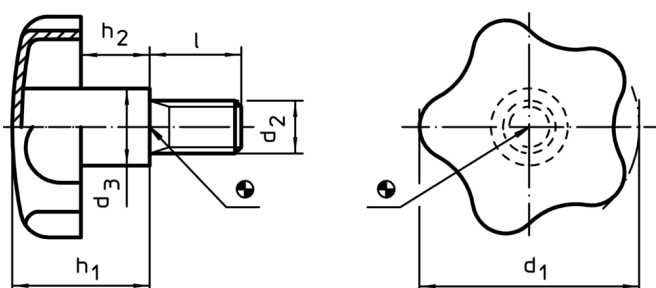

Șuruburi pt. mâner stea • oțel inoxidabil

24690.0154

Descrierea produsului

Material

Mâner

- Oțel inoxidabil 1.4301, sablare mată

Șurub

- Oțel inoxidabil 1.4301

Mai multe informații

Note

Mâner: Tabla trasă din otel. **Butuc:** sudat cap la cap.

Desen

Informații comandă

Dimensiuni						[g]	RoHS	REACH	Ref. Nr.
d ₁	d ₂	l	d ₃	h ₁ ~	h ₂ ~				
50	M10	40	18	30	16,5	102	Reclamație- RoHS	nu conține materiale SVHC	24690.0154