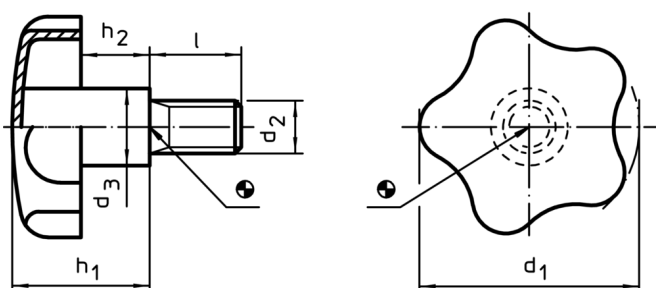

Șuruburi pt. mâner stea • oțel inoxidabil

24690.0160

Descrierea produsului

Material

Mâner

- Oțel inoxidabil 1.4301, sablare mată

Șurub

- Oțel inoxidabil 1.4301

Mai multe informații

Note

Mâner: Tabla trasă din otel. **Butuc:** sudat cap la cap.

Desen

Informații comandă

d ₁	d ₂	Dimensiuni				h ₁ ~	h ₂ ~	[g]	RoHS	REACH	Ref. Nr.
		l	d ₃	[mm]							
60	M12	30	20			37,5	20	155	Reclamație- RoHS	nu conține materiale SVHC	24690.0160