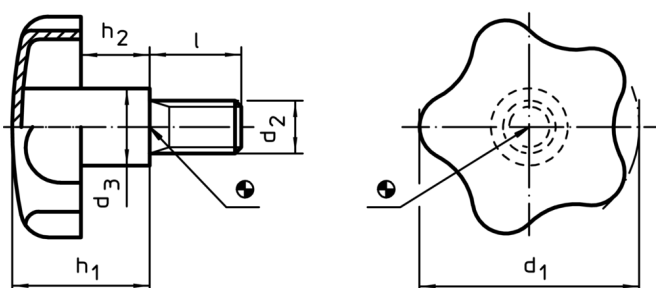

Șuruburi pt. mâner stea • oțel inoxidabil

24690.0162

Descrierea produsului

Material

- Mâner**
- Oțel inoxidabil 1.4301, sablare mată
- Șurub**
- Oțel inoxidabil 1.4301

Mai multe informații

Note

Mâner: Tabla trasă din otel. **Butuc:** sudat cap la cap.

Desen

Informații comandă

d ₁	d ₂	Dimensiuni				h ₁ ~	h ₂ ~	[g]	RoHS	REACH	Ref. Nr.
		l	d ₃	[mm]							
60	M12	40	20			37,5	20	162	Reclamație- RoHS	nu conține materiale SVHC	24690.0162

Exemplu de aplicație