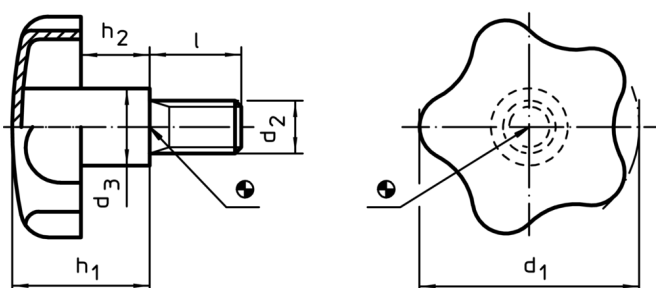

#### Note

**Mâner:** Tabla trasă din otel. **Butuc:** sudat cap la cap.

### Informații comandă

Dimensiuni						[g]	RoHS	REACH	Ref. Nr.
d <sub>1</sub>	d <sub>2</sub>	l	d <sub>3</sub>	h <sub>1</sub> ~	h <sub>2</sub> ~				
60	M12	50	20	37,5	20	169	Reclamație- RoHS	nu conține materiale SVHC	24690.0164