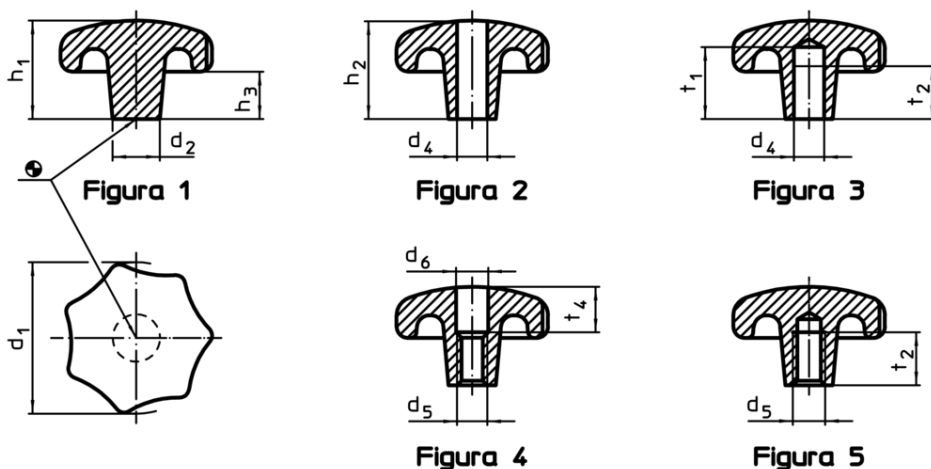

Mânere tip stea • DIN 6336 fontă
24650.0040

Descrierea produsului

Sablat sau vâlțuit.

Material

Mâner
• Fontă gri GG 20, lucios

Mai multe informații

Note

La cerere se pot livra cu diferite gauri sau tratamente speciale

Desen

Informații comandă

d ₁	Dimensiuni			[g]	RoHS	REACH	Ref. Nr.
	d ₂	h ₁	h ₃				
suprafață neprelucrată, forma A – figura 1							
40	14	26	13	77	Reclamație- RoHS	nu conține materiale SVHC	24650.0040