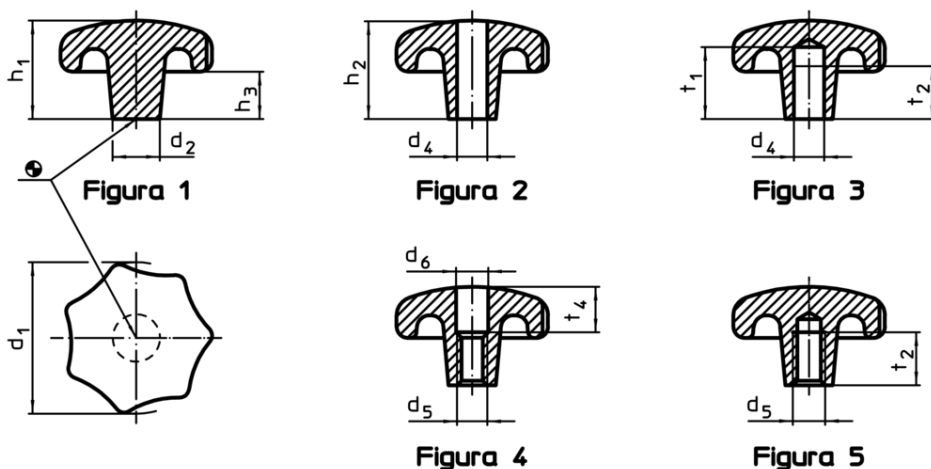

Mânere tip stea • DIN 6336 fontă  
24650.0063

Descrierea produsului

Sablat sau vâlțuit.

Material

Mâner  
• Fontă gri GG 20, lucios

Mai multe informații

Note

La cerere se pot livra cu diferite gauri sau tratamente speciale

Desen

Informații comandă

Dimensiuni				[g]	RoHS	REACH	Ref. Nr.
d <sub>1</sub>	d <sub>2</sub>	h <sub>1</sub>	h <sub>3</sub>				
suprafață neprelucrată, forma A – figura 1							
63	20	42	21	314	Reclamație- RoHS	nu conține materiale SVHC	24650.0063